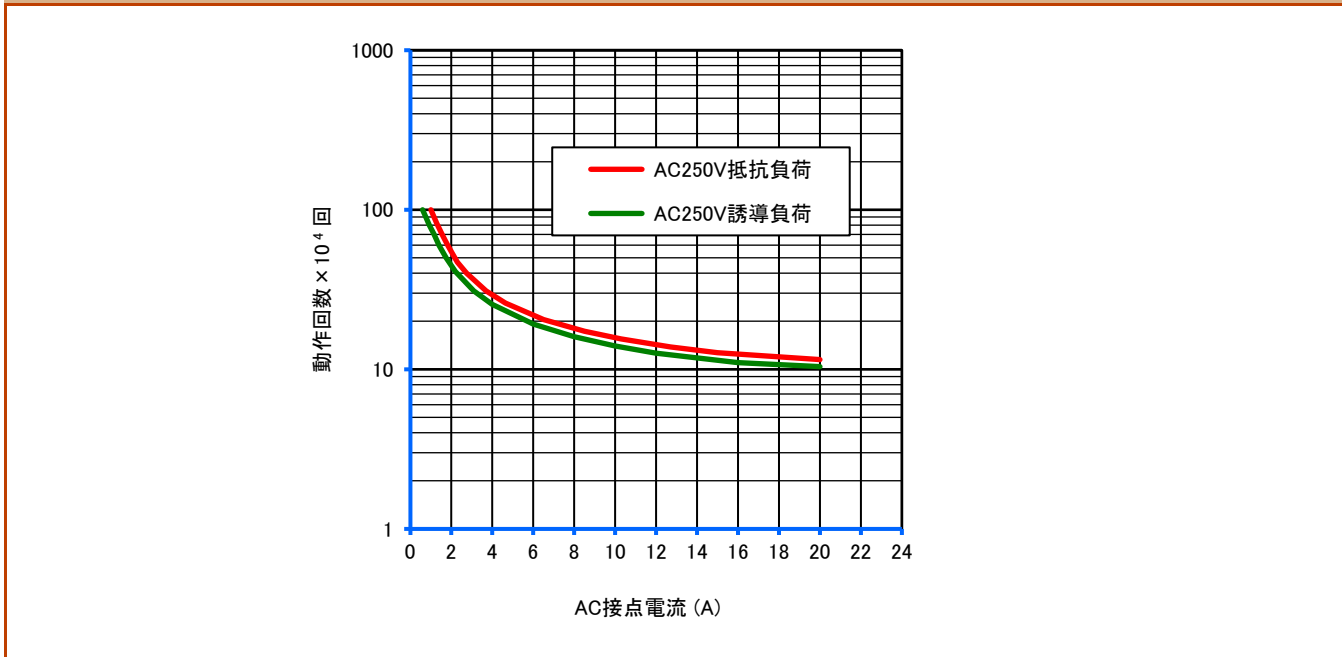

参考データ

■ 開閉容量の最大値

EM1U

■ 耐久性曲線

EM1U

● 製品改良などにより、仕様を予告なく変更させていただく場合がありますのでご了承ください。 ● 寸法、仕様は主要な箇所のみを記載しています。詳細については弊社営業担当員までお問い合わせ下さい。

DECはリレーの専門メーカーです

DEC 第一電機 株式会社