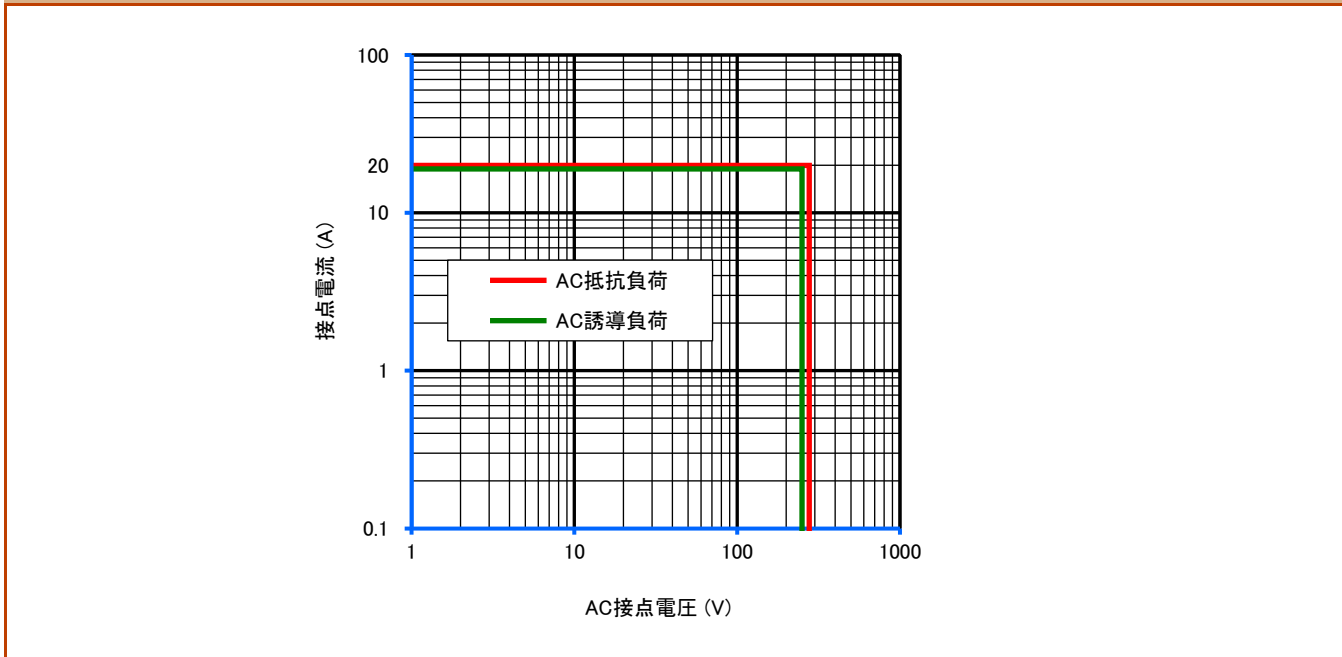

EMシリーズ

参考データ

■ 開閉容量の最大値

EM1U