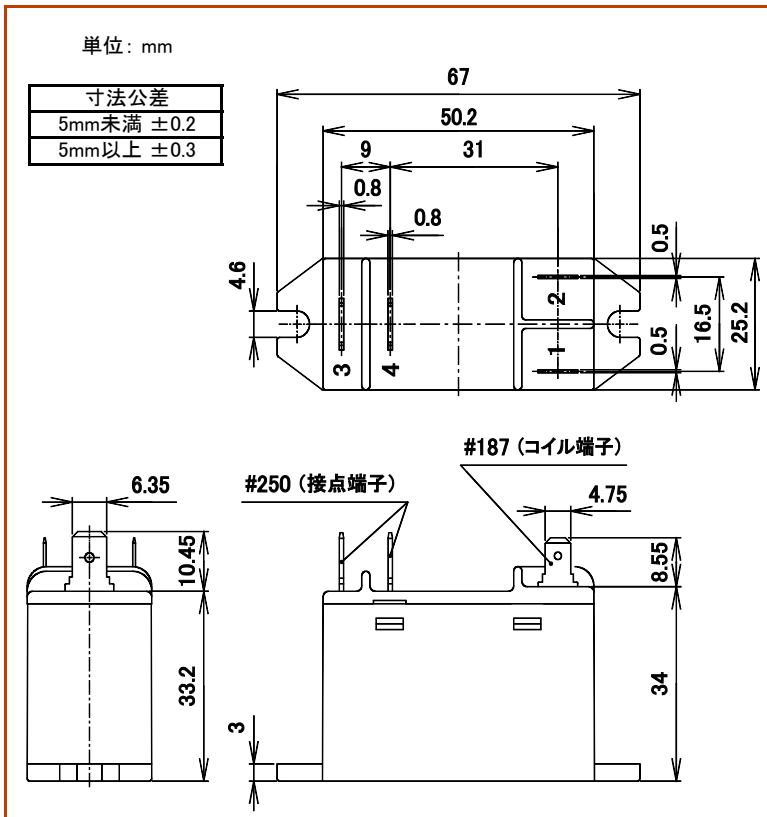

● ご注意: 上記は初期における値です。

■ 外形寸法図

■ 接続図

■ 取付寸法図

DECはリレーの専門メーカーです

DEC 第一電機株式会社

<http://www.j-dec.co.jp>

EMシリーズ