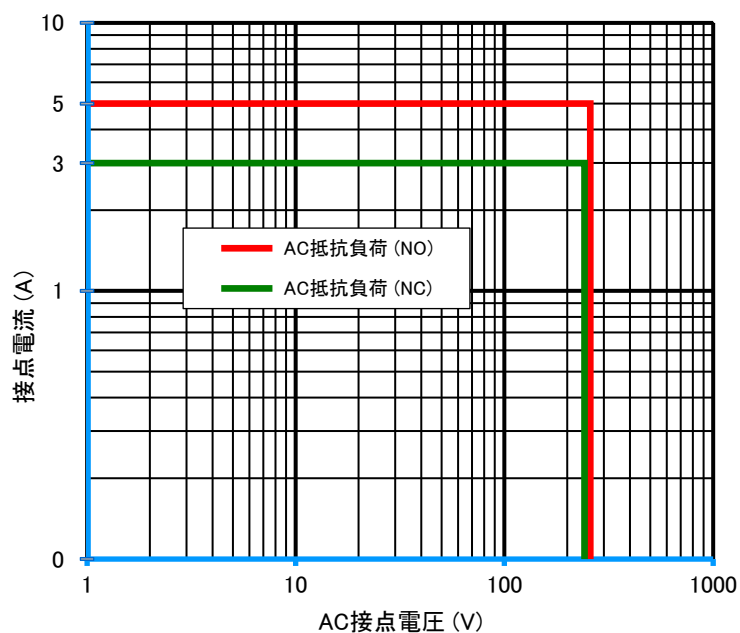

EQシリーズ

参考データ

■ 開閉容量の最大値

EQ1U