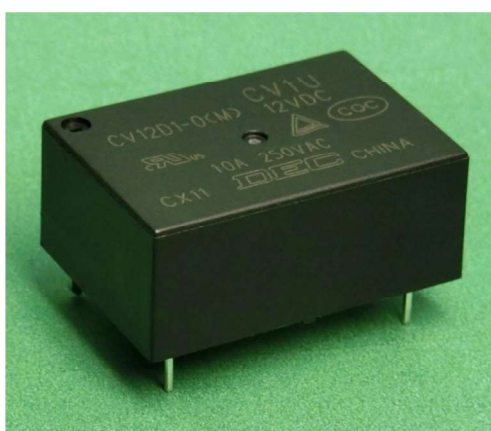

**CV**  
シリーズ

信頼と安全性を追求したパワーリレーシリーズ

CV1U

■ 現在、このような用途で使用されています

- ホットカーペット、炊飯器、石油ファンヒータ、電気ポット
- 制御盤、電源装置
- 業務用機器、計測器、医療機器
- 各種家電機器

DECはリレーの専門メーカーです

**DEC** 第一電機 株式会社

<https://www.j-dec.co.jp>

## ■ 特長

- 高い信頼性と実績をほこる汎用ミニパワーリレーです
- 高さ10.2mmの低背設計
- リレーの消費電力が0.2Wと極めて高感度のリレーです

## ■ 型番体系

定格コイル電圧: 数字部表示

DC (V): 12, 24

コイル形式 D: DC

接点極数 1: 1極

形状表示 O: プリント基板用端子

接点構成 (M): メーク接点