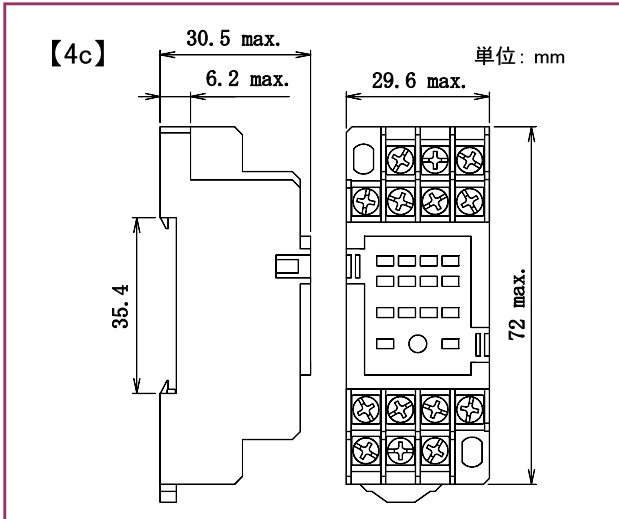

### SMS-08A

■ 外形寸法図

■ 接続図

■ 取付穴寸法図

■ 型番

### SMS-14A

■ 外形寸法図

■ 接続図

■ 取付穴寸法図

● 製品改良などにより、仕様を予告なく変更させていただく場合がありますのでご了承ください。 ● 寸法、仕様は主要な箇所のみを記載しています。詳細については弊社営業担当員までお問い合わせ下さい。

DECはリレーの専門メーカーです

**DEC 第一電機 株式会社**

本 社 〒379-1126 群馬県渋川市赤城町三原田618-2  
TEL 0279-56-3151(代) FAX 0279-56-3154  
U R L <https://www.j-dec.co.jp> E-Mail: [sales@j-dec.co.jp](mailto:sales@j-dec.co.jp)