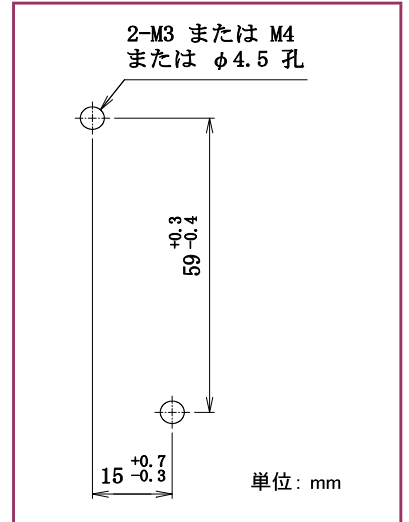

### SMS-08A

■ 外形寸法図

■ 接続図

■ 取付穴寸法図

■ 型番

### SMS-14A

■ 外形寸法図

■ 接続図

■ 取付穴寸法図

● 製品改良などにより、仕様を予告なく変更させていただく場合がありますのでご了承ください。 ● 寸法、仕様は主要な箇所のみを記載しています。詳細については弊社営業担当員までお問い合わせ下さい。

DECはリレーの専門メーカーです

**DEC 第一電機 株式会社**

本 社 〒379-1126 群馬県渋川市赤城町三原田618-2  
TEL 0279-56-3151(代) FAX 0279-56-3154  
U R L <https://www.j-dec.co.jp> E-Mail: [sales@j-dec.co.jp](mailto:sales@j-dec.co.jp)