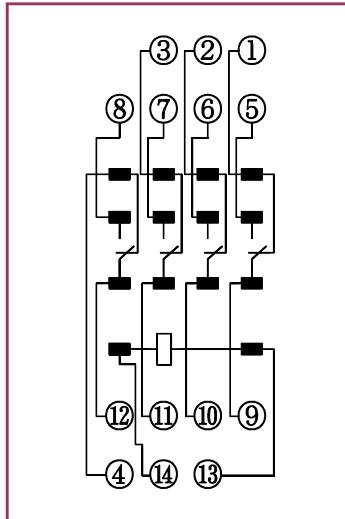

### SMS-08A

■ 外形寸法図

■ 接続図

■ 取付穴寸法図

■ 型番

### SMS-14A

■ 外形寸法図

■ 接続図

■ 取付穴寸法図

● 製品改良などにより、仕様を予告なく変更させていただく場合がありますのでご了承ください。 ● 寸法、仕様は主要な箇所のみを記載しています。詳細については弊社営業担当員までお問い合わせ下さい。

DECはリレーの専門メーカーです

**DEC 第一電機 株式会社**

本 社 〒379-1126 群馬県渋川市赤城町三原田618-2  
TEL 0279-56-3151(代) FAX 0279-56-3154  
U R L <https://www.j-dec.co.jp> E-Mail: [sales@j-dec.co.jp](mailto:sales@j-dec.co.jp)