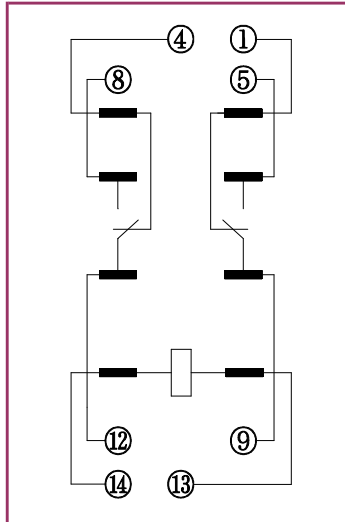

## MS・HMS用リレーソケット

■ 型番

### SMS-08A

■ 外形寸法図

■ 接続図

■ 取付穴寸法図

■ 型番

### SMS-14A

■ 外形寸法図

■ 接続図

■ 取付穴寸法図

● 製品改良などにより、仕様を予告なく変更させていただく場合がありますのでご了承ください。 ● 寸法、仕様は主要な箇所のみを記載しています。詳細については弊社営業担当員までお問い合わせ下さい。

DECはリレーの専門メーカーです

**DEC 第一電機 株式会社**

本 社 〒379-1126 群馬県渋川市赤城町三原田618-2  
TEL 0279-56-3151(代) FAX 0279-56-3154  
U R L <https://www.j-dec.co.jp> E-Mail: [sales@j-dec.co.jp](mailto:sales@j-dec.co.jp)