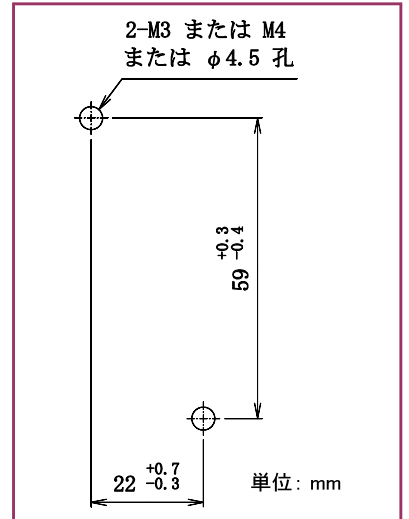

### SMS-08A

■ 外形寸法図

■ 接続図

■ 取付穴寸法図

■ 型番

### SMS-14A

■ 外形寸法図

■ 接続図

■ 取付穴寸法図

● 製品改良などにより、仕様を予告なく変更させていただく場合がありますのでご了承ください。 ● 寸法、仕様は主要な箇所のみを記載しています。詳細については弊社営業担当員までお問い合わせ下さい。

DECはリレーの専門メーカーです

**DEC 第一電機 株式会社**

本 社 〒379-1126 群馬県渋川市赤城町三原田618-2  
TEL 0279-56-3151(代) FAX 0279-56-3154  
U R L <https://www.j-dec.co.jp> E-Mail: [sales@j-dec.co.jp](mailto:sales@j-dec.co.jp)