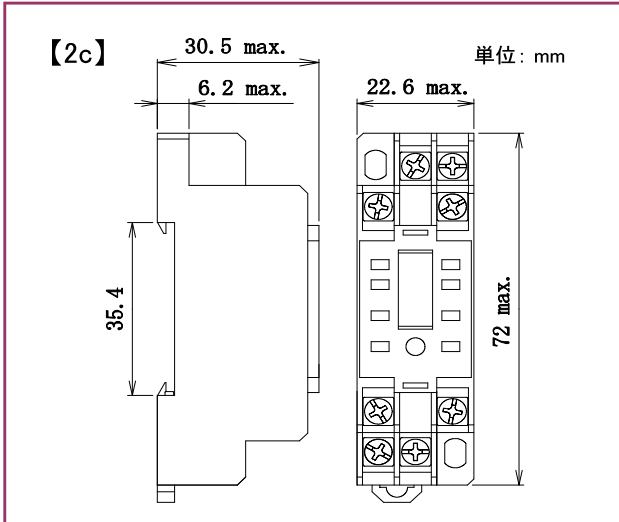

## MS・HMS用リレーソケット

■ 型番

### SMS-08A

■ 外形寸法図

■ 接続図

■ 取付穴寸法図

■ 型番

### SMS-14A

■ 外形寸法図

■ 接続図

■ 取付穴寸法図

● 製品改良などにより、仕様を予告なく変更させていただく場合がありますのでご了承ください。 ● 寸法、仕様は主要な箇所のみを記載しています。詳細については弊社営業担当員までお問い合わせ下さい。

DECはリレーの専門メーカーです

**DEC 第一電機 株式会社**

本 社 〒379-1126 群馬県渋川市赤城町三原田618-2  
TEL 0279-56-3151(代) FAX 0279-56-3154  
U R L <https://www.j-dec.co.jp> E-Mail: [sales@j-dec.co.jp](mailto:sales@j-dec.co.jp)